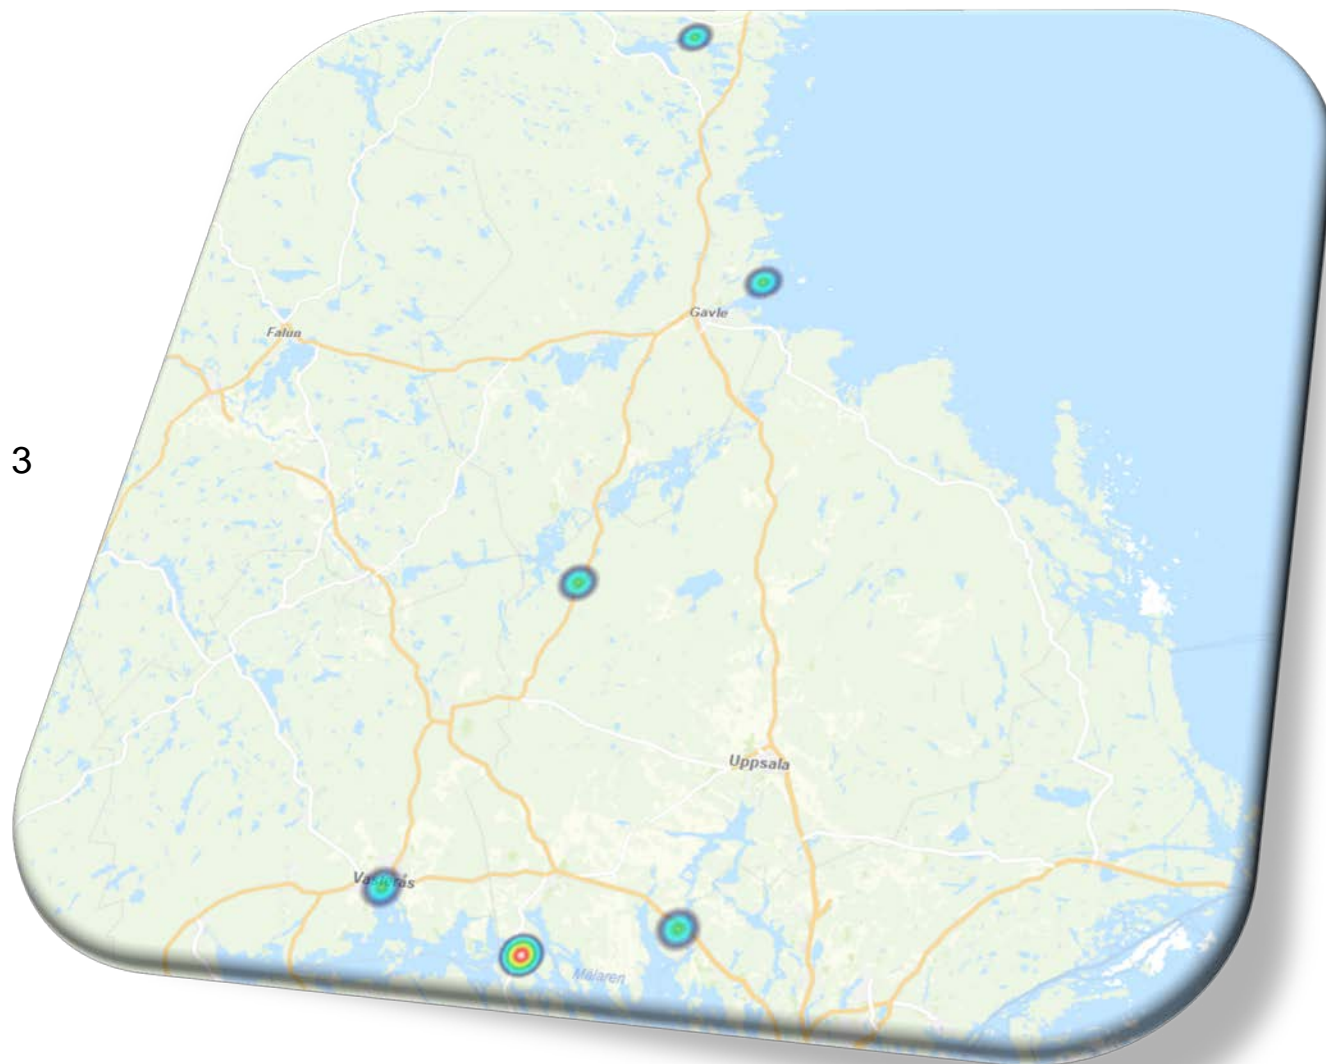

Stöld av båtmotor 23
Tillgrepp av båt 12
Stöld ur och från båt (ej båtmotor) 11

Region Bergslagen

1 ärenden

1 anmälda brott

0 misstänkta

Stöld ur och från båt (ej båtmotor) 1

Stjärnsund 1

Region Mitt

Lögarängen	2
------------	---

Norrlandet	2
------------	---

Bergvik	1
---------	---

Tärnsjö	1
---------	---

Västerskog	1
------------	---

Region Nord

2 ärenden

2 anmälda brott

Tillgrepp av båt 3

Fiskebäck 3

Karlsholme 2

Stångenäs 2

Myggenäs 1

Grimmered 1

Mariestad 1

Lyse 1