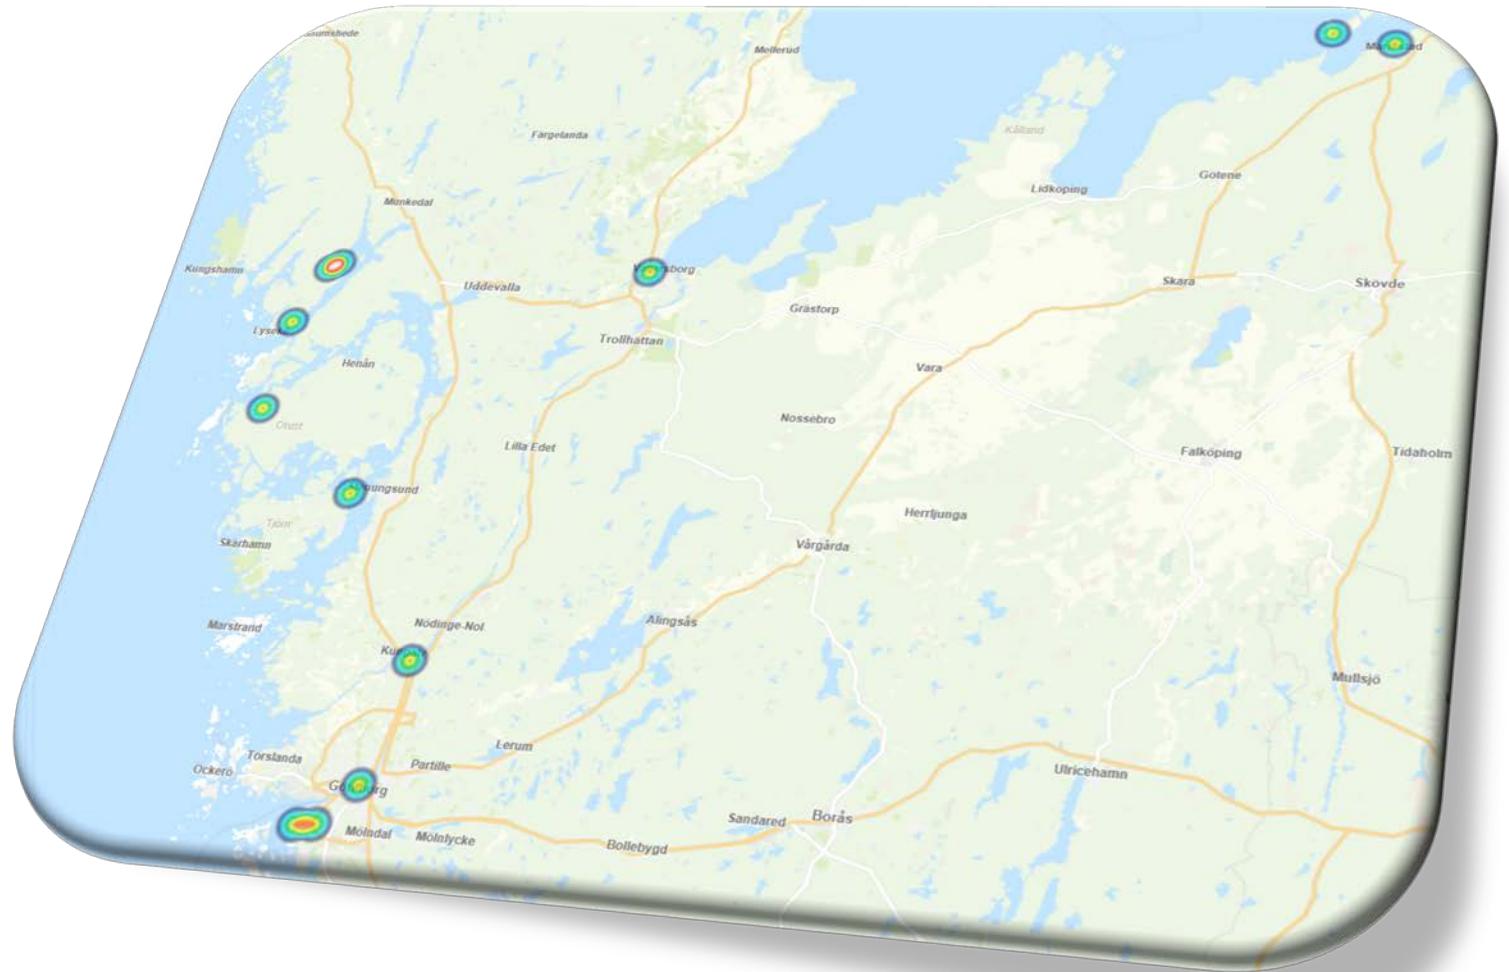

Tillgrepp av båt 3

Fiskebäck 3

Karlsholme 2

Stångenäs 2

Myggenäs 1

Grimmered 1

Mariestad 1

Lyse 1

Västra Nordstaden 1

Blåsut 1

Ellös 1

Fontin 1

Region Syd

6 ärenden

6 anmälda brott

1 misstänkt