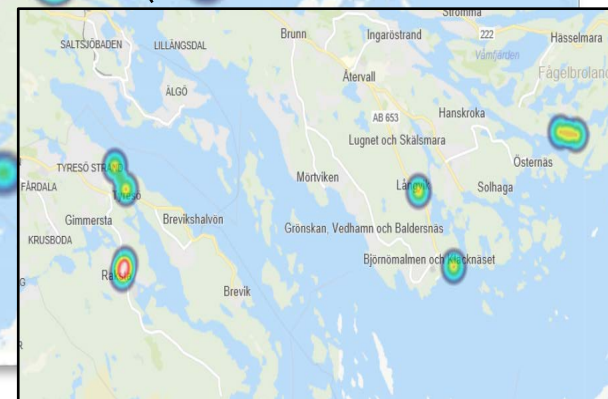

Region Stockholm

44 ärenden
46 anmälda brott
1 misstänkta

Stöld av båtmotor 23
Tillgrepp av båt 12
Stöld ur och från båt (ej båtmotor) 11