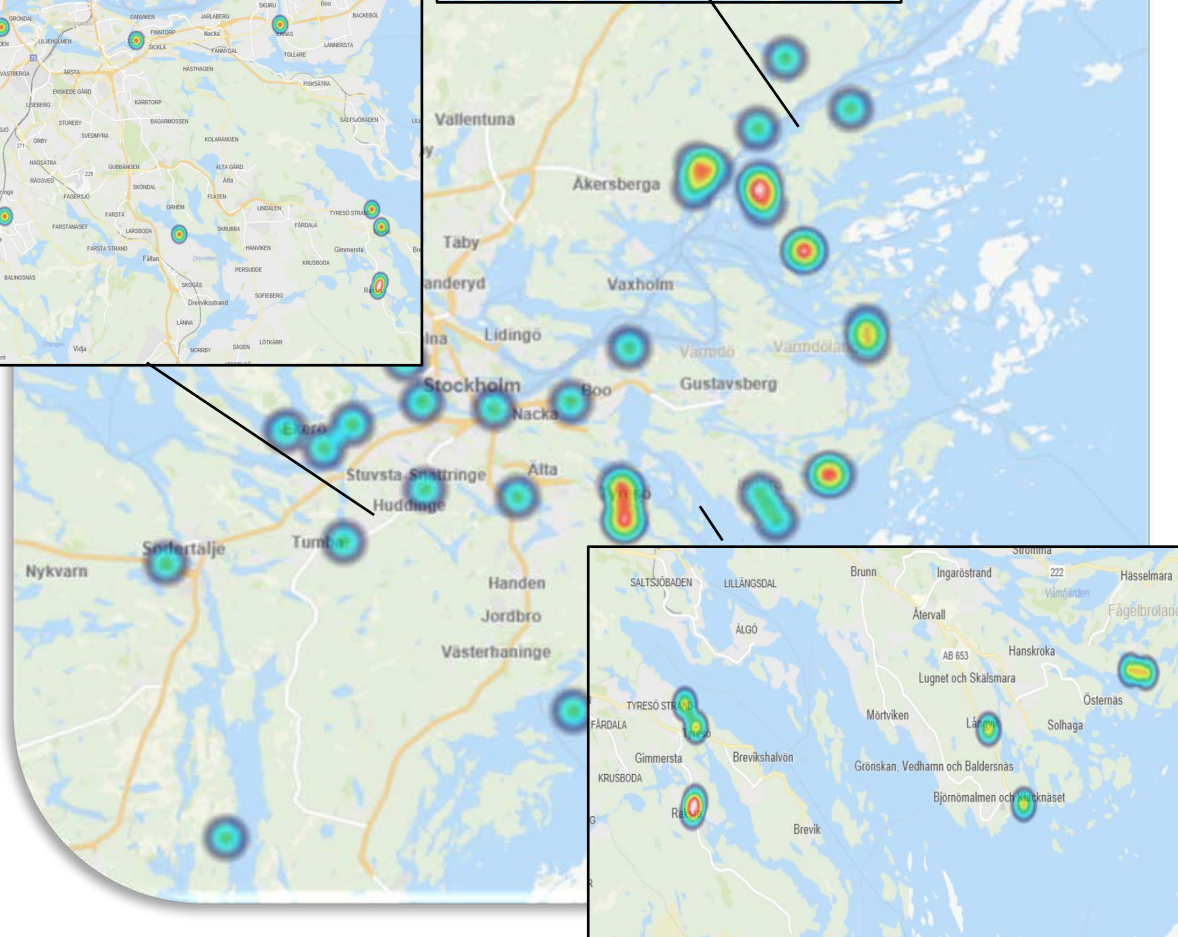

Heat Maps Båtrelaterade stölder i Sverige

Vecka 43-44

Riskområden för båtmotorstölder Sverige- Vecka 44-45

Nedåtgående trend

- Aktuell karta visar geografiska områden på begångna stölder
- Målet är att i brottsförebyggande syfte uppmärksamma båtklubbar och båtägare på stölddrabbade områden och riskområden för eventuella fortsatta stölder.

10 i topp Kommun

Nationell statistik

Vecka 43-44

- 112 Ärenden
- 119 anmälda brott
- 2 misstänkta

- 58 båtmotorstölder
- 38 Stöld ur båtar
- 23 båtstölder

Region Stockholm

44 ärenden
46 anmälda brott
1 misstänkta

Stöld av båtmotor 23
Tillgrepp av båt 12
Stöld ur och från båt (ej båtmotor) 11

Region Bergslagen

1 ärenden

1 anmälda brott

0 misstänkta

Stöld ur och från båt (ej båtmotor) 1

Stjärnsund 1

Region Mitt

Tillgrepp av båt 3

Fiskebäck 3

Karlsholme 2

Stångenäs 2

Myggenäs 1

Grimmered 1

Mariestad 1

Lyse 1