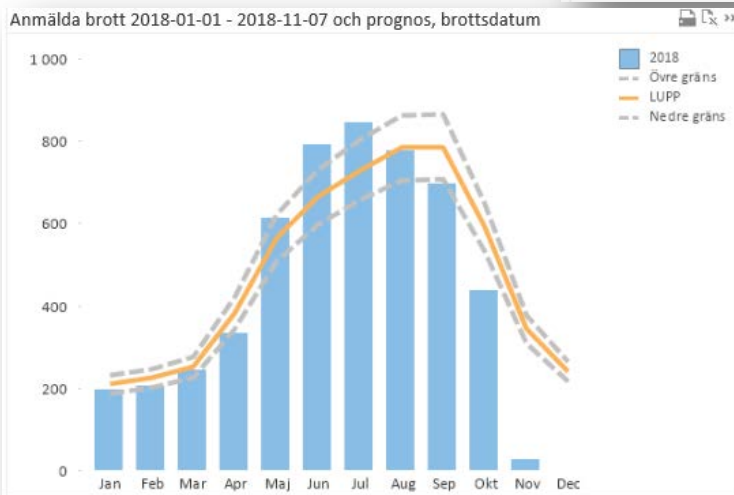

Heat Maps Båtrelaterade stölder i Sverige

Vecka 43-44

Riskområden för båtmotorstölder Sverige- Vecka 44-45

Nedåtgående trend

- Aktuell karta visar geografiska områden på begångna stölder
- Målet är att i brottsförebyggande syfte uppmärksamma båtklubbar och båtägare på stölddrabbade områden och riskområden för eventuella fortsatta stölder.

10 i topp Kommun

Nationell statistik

Vecka 43-44

- 112 Ärenden
- 119 anmälda brott
- 2 misstänkta

- 58 båtmotorstölder
- 38 Stöld ur båtar
- 23 båtstölder

Region Stockholm

44 ärenden
46 anmälda brott
1 misstänkta