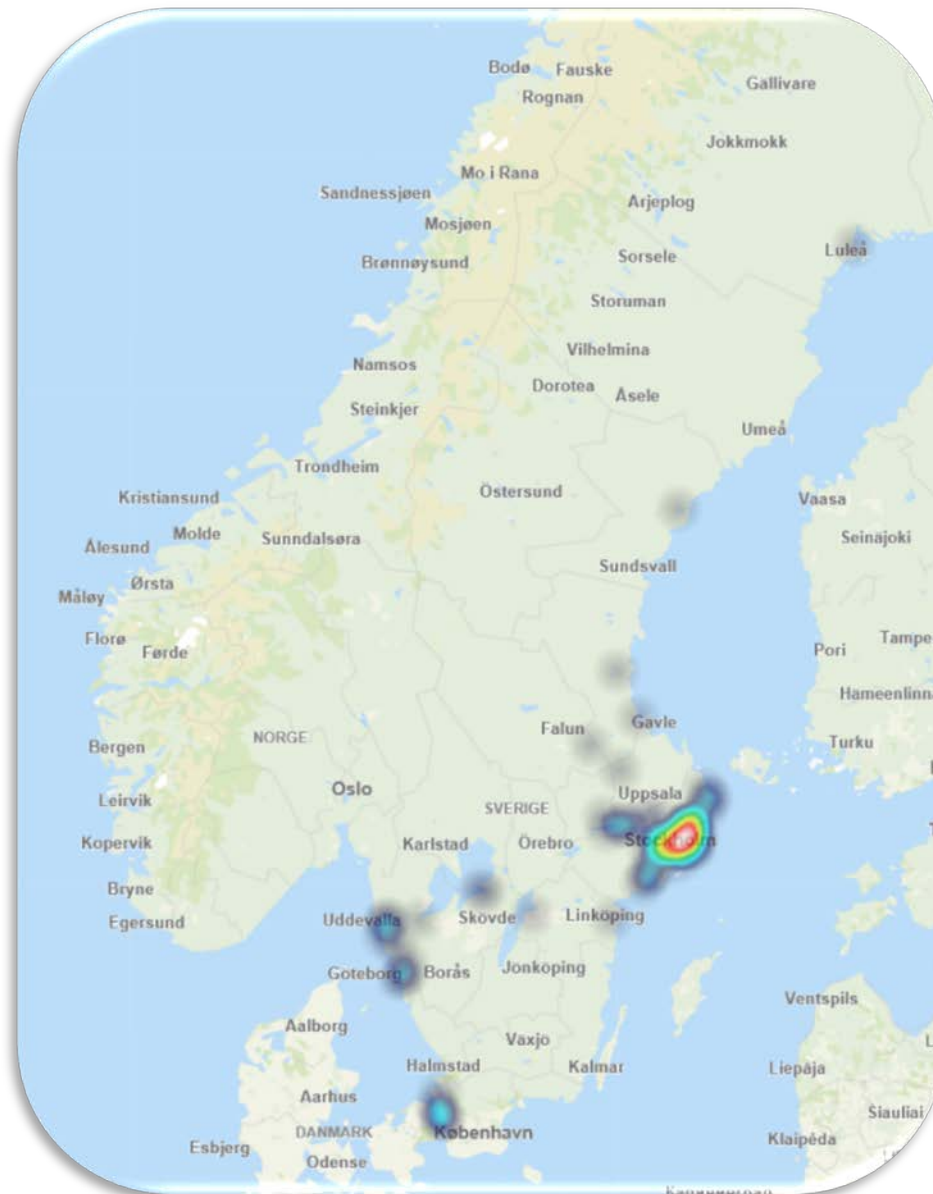

Heat Maps Båtrelaterade stölder i Sverige

Vecka 43-44

Riskområden för båtmotorstölder Sverige- Vecka 44-45

Nedåtgående trend

- Aktuell karta visar geografiska områden på begångna stölder
- Målet är att i brottsförebyggande syfte uppmärksamma båtklubbar och båtägare på stölddrabbade områden och riskområden för eventuella fortsatta stölder.

10 i topp Kommun

Nationell statistik

Vecka 43-44

- 112 Ärenden
- 119 anmälda brott
- 2 misstänkta

- 58 båtmotorstölder
- 38 Stöld ur båtar
- 23 båtstölder

Region Stockholm

44 ärenden
46 anmälda brott
1 misstänkta

Stöld av båtmotor 23
Tillgrepp av båt 12
Stöld ur och från båt (ej båtmotor) 11

Region Bergslagen

1 ärenden

1 anmälda brott

0 misstänkta

Stöld ur och från båt (ej båtmotor) 1

Stjärnsund 1

Region Mitt

Tillgrepp av båt 3

Fiskebäck 3

Karlsholme 2

Stångenäs 2

Myggenäs 1

Grimmered 1

Mariestad 1

Lyse 1