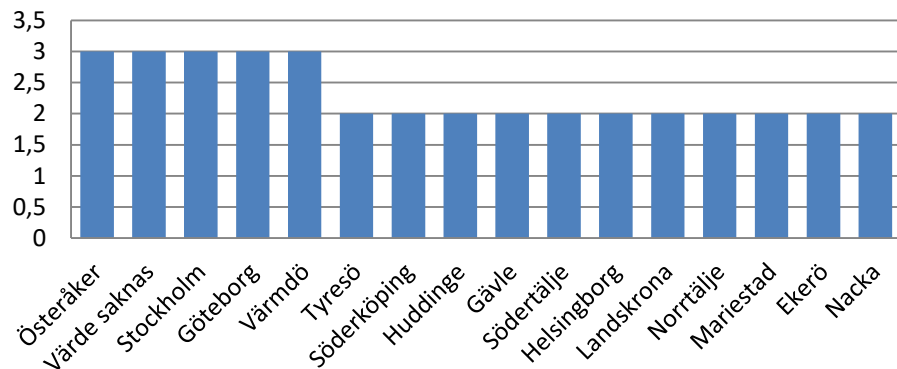

Heat Maps Båtrelaterade stölder i Sverige

Vecka 43-44

Riskområden för båtmotorstölder Sverige- Vecka 44-45

Nedåtgående trend

- Aktuell karta visar geografiska områden på begångna stölder
- Målet är att i brottsförebyggande syfte uppmärksamma båtklubbar och båtägare på stölddrabbade områden och riskområden för eventuella fortsatta stölder.

10 i topp Kommun

Nationell statistik

Vecka 43-44

- 112 Ärenden
- 119 anmälda brott
- 2 misstänkta

- 58 båtmotorstölder
- 38 Stöld ur båtar
- 23 båtstölder

Region Stockholm

44 ärenden
46 anmälda brott
1 misstänkta