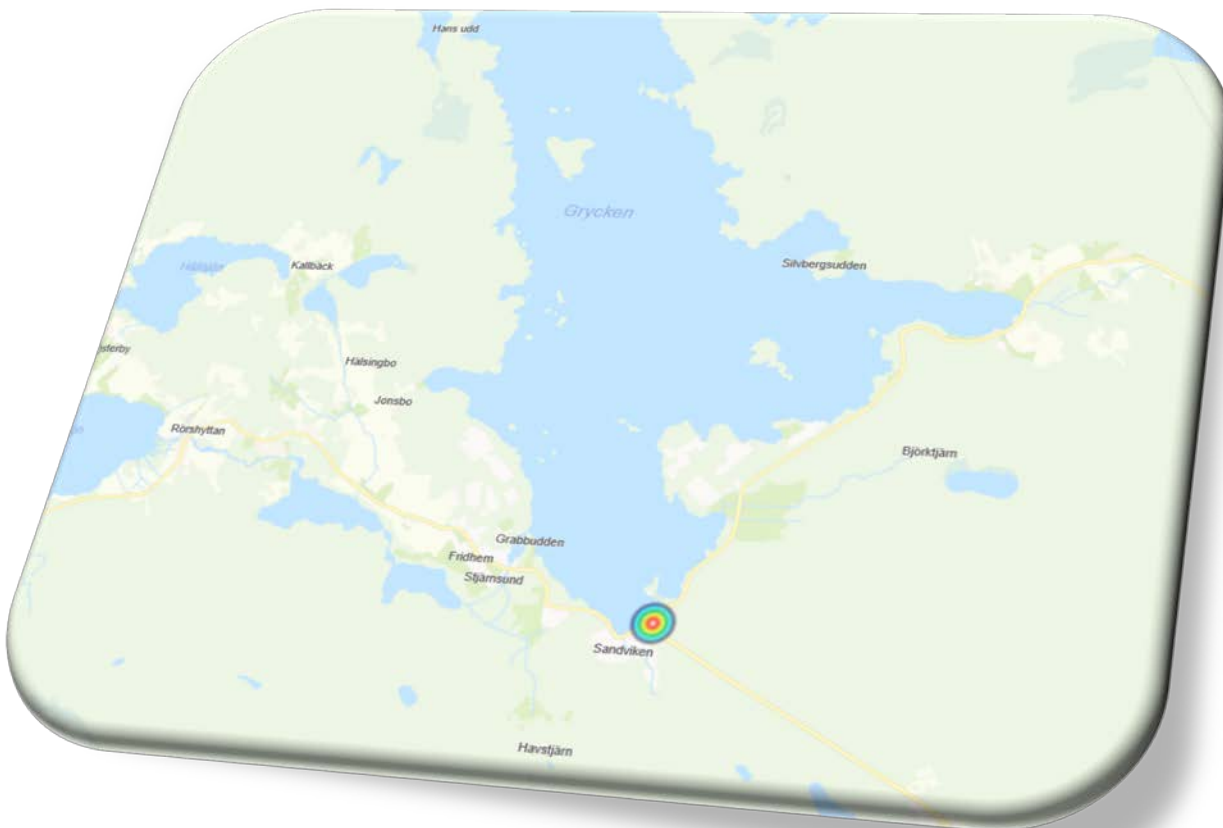

Stöld av båtmotor 23
Tillgrepp av båt 12
Stöld ur och från båt (ej båtmotor) 11

Region Bergslagen

1 ärenden

1 anmälda brott

0 misstänkta

Stöld ur och från båt (ej båtmotor) 1

Stjärnsund 1

Region Mitt