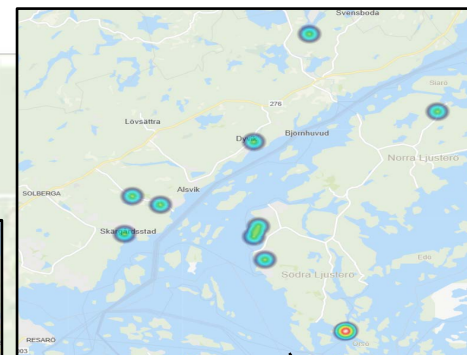

Heat Maps Båtrelaterade stölder i Sverige

Vecka 43-44

Riskområden för båtmotorstölder Sverige- Vecka 44-45

Nedåtgående trend

- Aktuell karta visar geografiska områden på begångna stölder
- Målet är att i brottsförebyggande syfte uppmärksamma båtklubbar och båtägare på stölddrabbade områden och riskområden för eventuella fortsatta stölder.

10 i topp Kommun

Nationell statistik

Vecka 43-44

- 112 Ärenden
- 119 anmälda brott
- 2 misstänkta

- 58 båtmotorstölder
- 38 Stöld ur båtar
- 23 båtstölder

Region Stockholm

44 ärenden
46 anmälda brott
1 misstänkta

Stöld av båtmotor 23
Tillgrepp av båt 12
Stöld ur och från båt (ej båtmotor) 11

Region Bergslagen

1 ärenden

1 anmälda brott

0 misstänkta

Stöld ur och från båt (ej båtmotor) 1

Stjärnsund 1

Region Mitt

Tillgrepp av båt 3

Fiskebäck 3

Karlsholme 2

Stångenäs 2

Myggenäs 1

Grimmered 1

Mariestad 1

Lyse 1