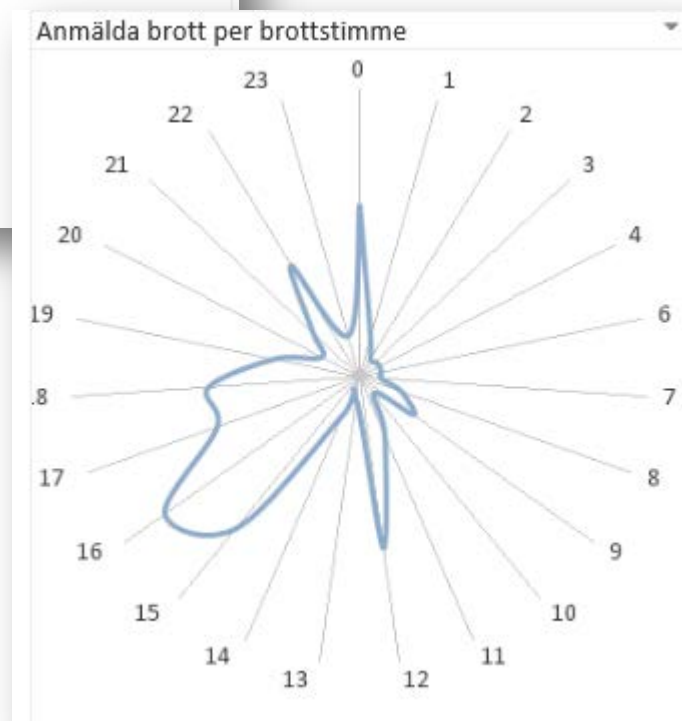

Heat Maps Båtrelaterade stölder i Sverige

Vecka 43-44

Riskområden för båtmotorstölder Sverige- Vecka 44-45

Nedåtgående trend

- Aktuell karta visar geografiska områden på begångna stölder
- Målet är att i brottsförebyggande syfte uppmärksamma båtklubbar och båtägare på stölddrabbade områden och riskområden för eventuella fortsatta stölder.

10 i topp Kommun

Nationell statistik

Vecka 43-44

- 112 Ärenden
- 119 anmälda brott
- 2 misstänkta

- 58 båtmotorstölder
- 38 Stöld ur båtar
- 23 båtstölder

Region Stockholm

44 ärenden
46 anmälda brott
1 misstänkta