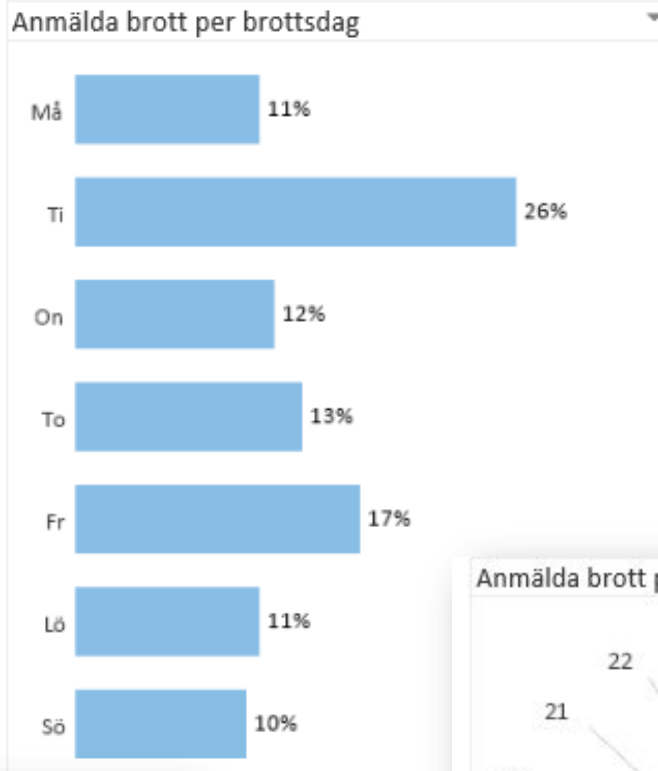

Heat Maps Båtrelaterade stölder i Sverige

Vecka 43-44

Riskområden för båtmotorstölder Sverige- Vecka 44-45

Nedåtgående trend

- Aktuell karta visar geografiska områden på begångna stölder
- Målet är att i brottsförebyggande syfte uppmärksamma båtklubbar och båtägare på stölddrabbade områden och riskområden för eventuella fortsatta stölder.

10 i topp Kommun

Nationell statistik

Vecka 43-44

- 112 Ärenden
- 119 anmälda brott
- 2 misstänkta

- 58 båtmotorstölder
- 38 Stöld ur båtar
- 23 båtstölder

Region Stockholm

44 ärenden
46 anmälda brott
1 misstänkta

Stöld av båtmotor 23
Tillgrepp av båt 12
Stöld ur och från båt (ej båtmotor) 11

Region Bergslagen

1 ärenden

1 anmälda brott

0 misstänkta

Stöld ur och från båt (ej båtmotor) 1

Stjärnsund 1

Region Mitt