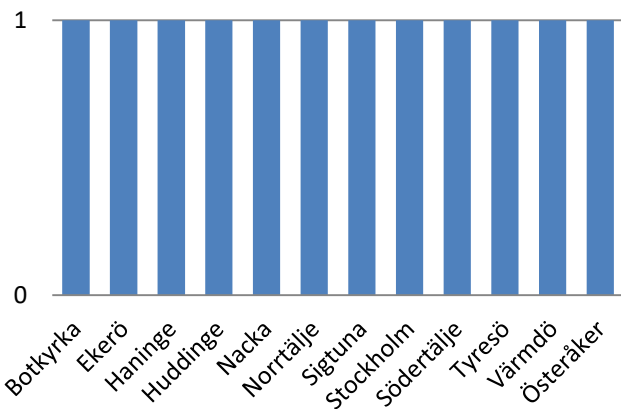

Heat Maps Båtrelaterade stölder i Sverige

Vecka 43-44

Riskområden för båtmotorstölder Sverige- Vecka 44-45

Nedåtgående trend

- Aktuell karta visar geografiska områden på begångna stölder
- Målet är att i brottsförebyggande syfte uppmärksamma båtklubbar och båtägare på stölddrabbade områden och riskområden för eventuella fortsatta stölder.

10 i topp Kommun

Nationell statistik

Vecka 43-44

- 112 Ärenden
- 119 anmälda brott
- 2 misstänkta

- 58 båtmotorstölder
- 38 Stöld ur båtar
- 23 båtstölder

Region Stockholm

44 ärenden
46 anmälda brott
1 misstänkta

Stöld av båtmotor 23
Tillgrepp av båt 12
Stöld ur och från båt (ej båtmotor) 11

Region Bergslagen

1 ärenden

1 anmälda brott

0 misstänkta

Stöld ur och från båt (ej båtmotor) 1

Stjärnsund 1

Region Mitt