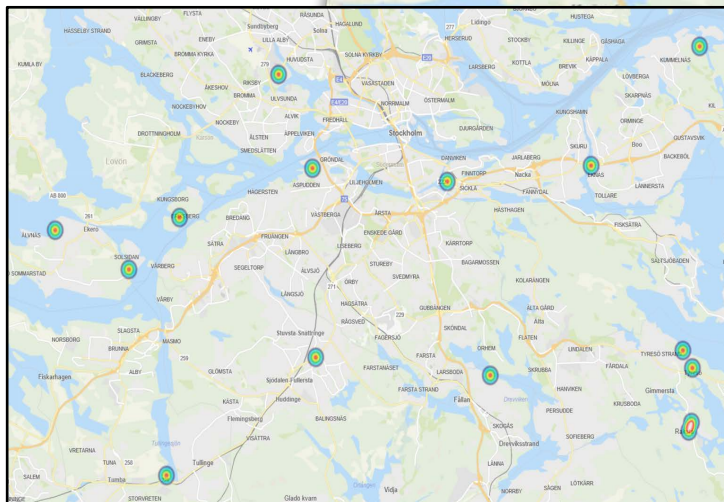

Heat Maps Båtrelaterade stölder i Sverige

Vecka 43-44

Riskområden för båtmotorstölder Sverige- Vecka 44-45

Nedåtgående trend

- Aktuell karta visar geografiska områden på begångna stölder
- Målet är att i brottsförebyggande syfte uppmärksamma båtklubbar och båtägare på stölddrabbade områden och riskområden för eventuella fortsatta stölder.

10 i topp Kommun

Nationell statistik

Vecka 43-44

- 112 Ärenden
- 119 anmälda brott
- 2 misstänkta

- 58 båtmotorstölder
- 38 Stöld ur båtar
- 23 båtstölder

Region Stockholm

44 ärenden
46 anmälda brott
1 misstänkta

Stöld av båtmotor 23
Tillgrepp av båt 12
Stöld ur och från båt (ej båtmotor) 11

Region Bergslagen

1 ärenden

1 anmälda brott

0 misstänkta

Stöld ur och från båt (ej båtmotor) 1

Stjärnsund 1

Region Mitt

Tillgrepp av båt 3

Fiskebäck 3

Karlsholme 2

Stångenäs 2

Myggenäs 1

Grimmered 1

Mariestad 1

Lyse 1